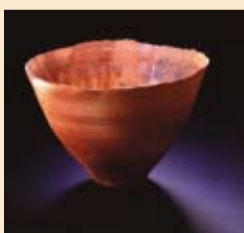

静岡アートギャラリーで学芸員の説明を受けながら「今、注目される日本の陶芸展」を見学。しずおかO-CHAプラザでは、静岡のお茶体験やお茶の知識を学びます。この機会に、日本の伝統にふれてみませんか。

とき

7月5日(土)、午前9時～正午

ところ

静岡アートギャラリー
しずおかO-CHAプラザ
(いずれも駿河区南町)

※現地集合・解散

辻 協 <焼締大鉢>

対象：どなたでも20人